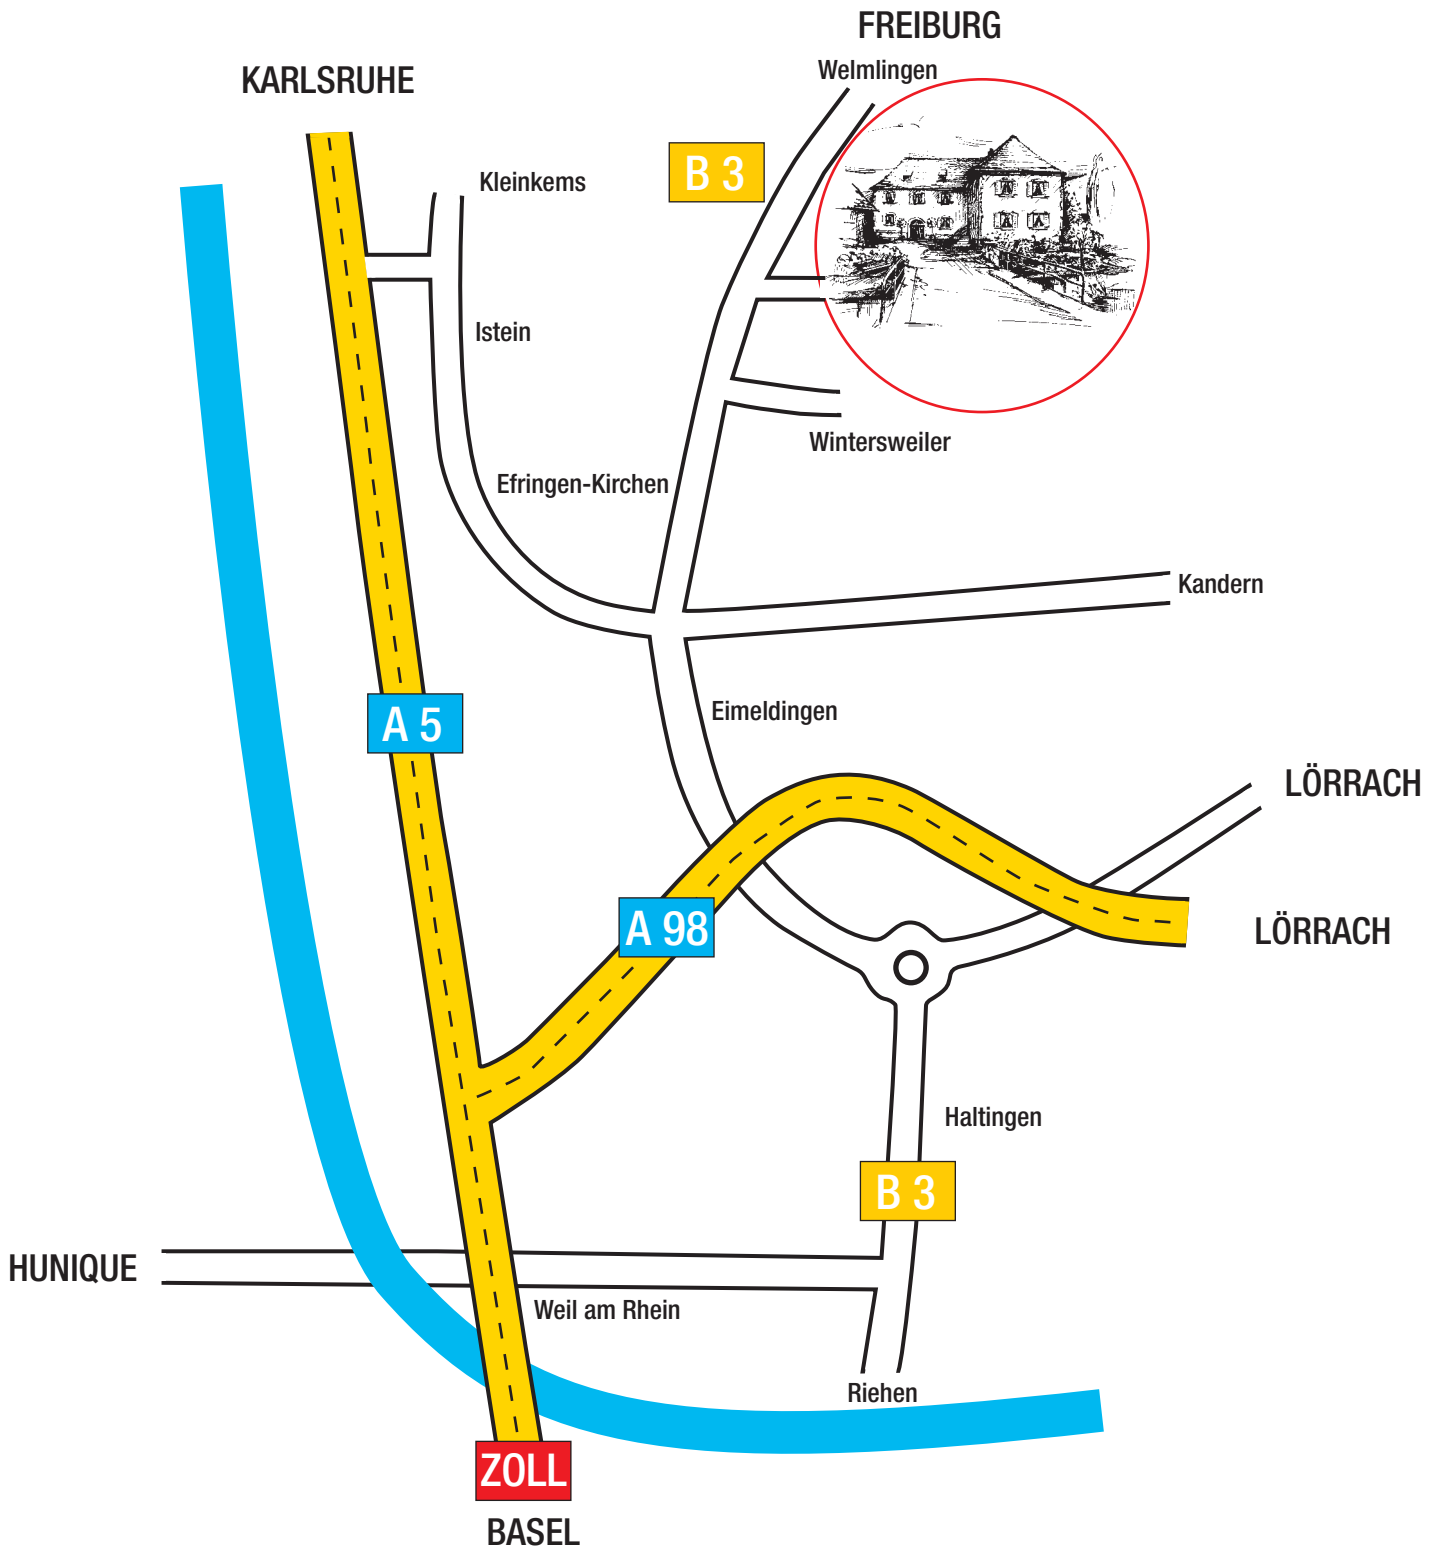

Landgasthof

Engemühle

Sie finden uns direkt an der B 3 zwischen Efringen-Kirchen und Welmlingen
Grosser Parkplatz direkt beim Haus

Familie Egon und Lioba Baßler

79588 Efringen-Kirchen • Wintersweiler
Telefon 0 76 28 - 28 73 • Telefax 0 76 28 - 29 39
info@engemuehle.de • www.engemuehle.de